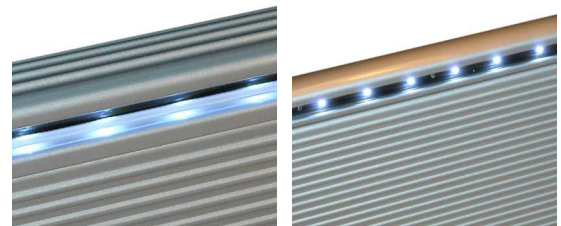

Lineaarivalaisimilla teet upeat **arkkitehtuuria korostavat** sokkeli- ja räystäsvalot. Ja lisäät **pihasi ja asunosi turvallisuutta** hämärän ja pimeän aikana (sekä sähkökatkon sattuessa, **ECOaurora™**).

AuroraLED™ ja **ECOaurora™** lineaarivalaisimet toimivat jopa veden alla ja ilman sähköä. **AuroraLED™** on arkkitehtuurinen **sisustusvalo** sekä sisällä että ulkona. **ECOaurora™** on uusi turvahehkuvalo.

AuroraLED™ lineaarivalaisin on saatavissa asiakkaan valinnan pituisena ja SafeWalk tuotteiden vakiopituuksina. Valaisin voidaan jopa upottaa pysyvästi veden alle. Valaisimen päissä muovitulpat. - SafeWalk tuotteissa on valmiina kiinnityspaikka valaisimelle.

Lineaarivalaisin rungot

Tasainen alumiinirunko

- Maksimipituus n. 280 cm. Leveys 19 mm, korkeus 24 mm.
- Vakiopituudet 78,5; 158,5 ja 238,5 cm.
- Tukeva. Voidaan kiinnittää takaa ruuvilla.
- Valo vasemmalle tai oikealle (SafeWalk vakiokiinnikkeessä).

Uritettu alumiinirunko

- Maksimipituus 405 cm. Leveys 22 mm, korkeus 26 mm.
- Vakiopituudet 78,5; 158,5 ja 238,5 cm.
- Sopii pyöreä-, litteä- ja suorakulmainen LED nauha.
- Monipuolinen: Valo vasemmalle, oikealle tai ylös (SafeWalk vakiokiinnikkeessä).

LED nauhat

IP 67 LED nauha

- Sopii sekä tasaiseen- että uritettuun alumiinirunkoon.
- Voidaan upottaa veteen. IP 67 suojausluokka.
- Voimakkaat LED valot. Väri: Valkoinen.
- Nauhan valaisupituus 6,2 cm x kpl.
- Litteä muoto, 12V.

IP 54 LED nauha