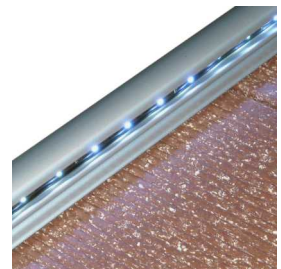

AuroraLED valaisin
asennettuna aluWalk
pihapolkuun.
IP 67 LED nauha
(valkoinen).