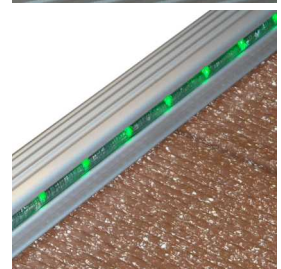

AuroraLED valaisin
asennettuna aluWalk
pihapolkuun.
IP 54 LED nauha
(vihreä & muut
värit).