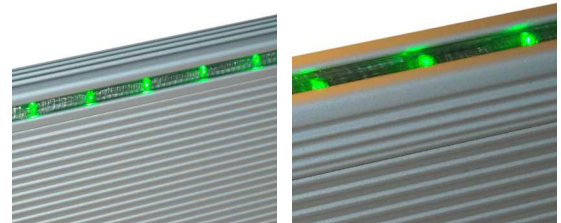

AuroraLED valaisin
asennettuna aluWalk
pihapolkuun.
IP 67 LED nauha
(valkoinen).