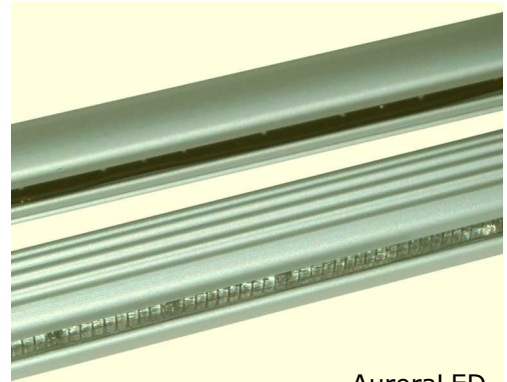

Lineaarivalaisin rungot

Tasainen alumiinirunko

- Maksimipituus n. 280 cm. Leveys 19 mm, korkeus 24 mm.
- Vakiopituudet 78,5; 158,5 ja 238,5 cm.
- Tukeva. Voidaan kiinnittää takaa ruuvilla.
- Valo vasemmalle tai oikealle (SafeWalk vakiokiinnikkeessä).

Uritettu alumiinirunko

- Maksimipituus 405 cm. Leveys 22 mm, korkeus 26 mm.
- Vakiopituudet 78,5; 158,5 ja 238,5 cm.
- Sopii pyöreä-, litteä- ja suorakulmainen LED nauha.
- Monipuolinen: Valo vasemmalle, oikealle tai ylös (SafeWalk vakiokiinnikkeessä).

LED nauhat

IP 67 LED nauha

- Sopii sekä tasaiseen- että uritettuun alumiinirunkoon.
- Voidaan upottaa veteen. IP 67 suojausluokka.
- Voimakkaat LED valot. Väri: Valkoinen.
- Nauhan valaisupituus 6,2 cm x kpl.
- Litteä muoto, 12V.

IP 54 LED nauha

- Sopii uritettuun alumiinirunkoon.
- IP 54 suojausluokka. Kestää roiskevettä ja hetkellisen upotuksen.
- Värit: Valkoinen, sininen, vihreä, punainen, keltainen.
- LED'ien kestävyys [valmistajan ilmoitus]: Valkoinen, vihreä ja sininen n. 50000 h. Punainen ja keltainen väri n. 80000 h.
- Nauhan valaisupituus 16,4 cm x kpl.
- Pyöreä muoto, 24 V. Edullinen.

Lisätietoja verkossa:

Hinnasto: www.safewalk.eu/safewalk_hinnasto.pdf

www.auroraled.com

www.pihavallo.fi

www.ecoaurora.com

www.safewalk.eu

AuroraLED.
Tasainen runko yllä, uritettu sen alla.

(Päätykuva tähän)